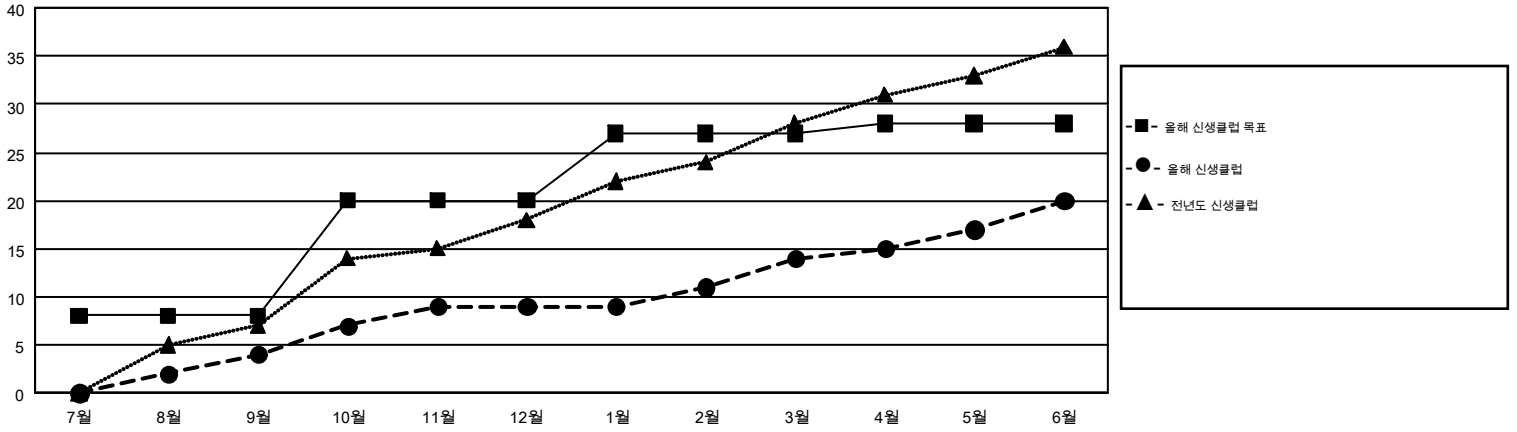

GMT MONTHLY MEMBERSHIP PROGRESS REPORT

Results as of: 6/30/2018

Multiple District 354

LOCATION: REPUBLIC OF KOREA

GMT: CHUL-JAE LEE

헌장지역 GMT 5

클럽				회원 1인당			
결과- 2017-2018				결과- 2017-2018			
사분기	신생클럽 목표	신생클럽	해산된 클럽	사분기	회원 순증가 목표	실제 회원증가	실제 퇴회 회원 수(전출입 포함)
7월/8월/9월	8	4	6	7월/8월/9월	749	1,039	1,087
10월/11월/12월	12	5	10	10월/11월/12월	553	1,002	1,529
1월/2월/3월	7	5	6	1월/2월/3월	636	1,846	605
4월/5월/6월	1	6	10	4월/5월/6월	95	1,629	1,943

목표 및 누적 신생클럽 수

목표 및 누적 회원수

해산된 클럽: 32	1명 이상의 신입회원을 등록한 690 CLUBS OF 863	성별 분포 남성 19,487 (71.25%) 여성 7,865 (28.75%)
퇴회회원 작고 67 클럽해산 343 기타 4,754 합계 5,164	누적 회원 데이터를 확인하시려면 여기에 클릭하십시오.	가족 단위 회원 총수 0 회비 절반을 지불하는 가족회원 0