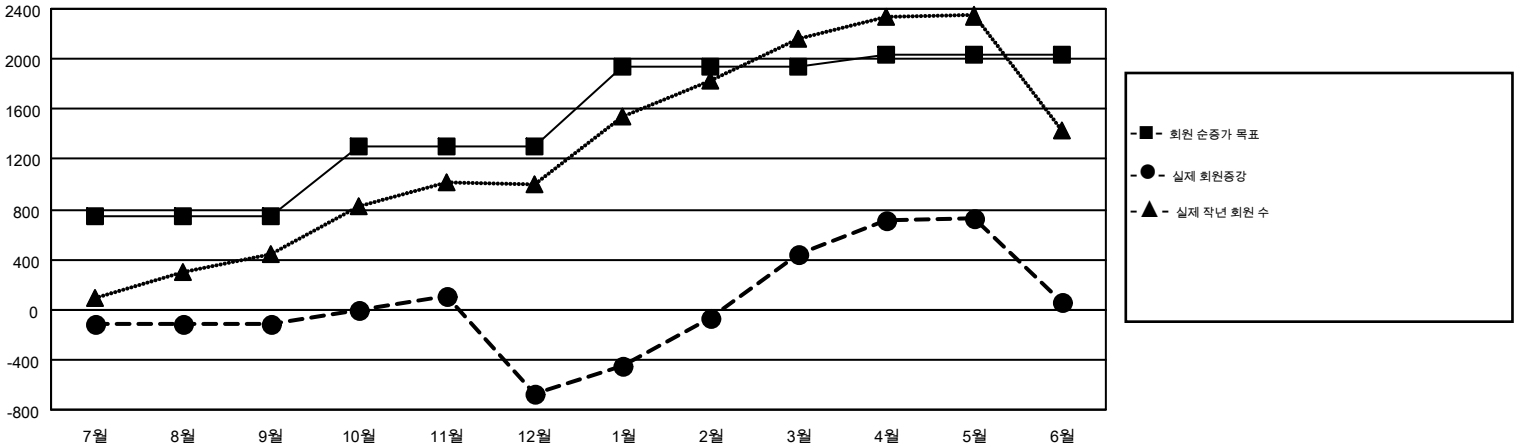

GMT MONTHLY MEMBERSHIP PROGRESS REPORT

Results as of: 6/30/2018

Multiple District 354

LOCATION: REPUBLIC OF KOREA

GMT: CHUL-JAE LEE

헌장지역 GMT 5

클럽				회원 1인당			
결과- 2017-2018				결과- 2017-2018			
사분기	신생클럽 목표	신생클럽	해산된 클럽	사분기	회원 순증가 목표	실제 회원증가	실제 퇴회 회원 수(전출입 포함)
7월/8월/9월	8	4	6	7월/8월/9월	749	1,039	1,087
10월/11월/12월	12	5	10	10월/11월/12월	553	1,002	1,529
1월/2월/3월	7	5	6	1월/2월/3월	636	1,846	605
4월/5월/6월	1	6	10	4월/5월/6월	95	1,629	1,943

목표 및 누적 신생클럽 수

목표 및 누적 회원수

해산된 클럽: 32	1명 이상의 신입회원을 등록한 690 CLUBS OF 863	성별 분포 남성 19,487 (71.25%) 여성 7,865 (28.75%)
퇴회회원 작고 67 클럽해산 343 기타 4,754 합계 5,164	누적 회원 데이터를 확인하시려면 여기에 클릭하십시오.	가족 단위 회원 총수 0 회비 절반을 지불하는 가족회원 0